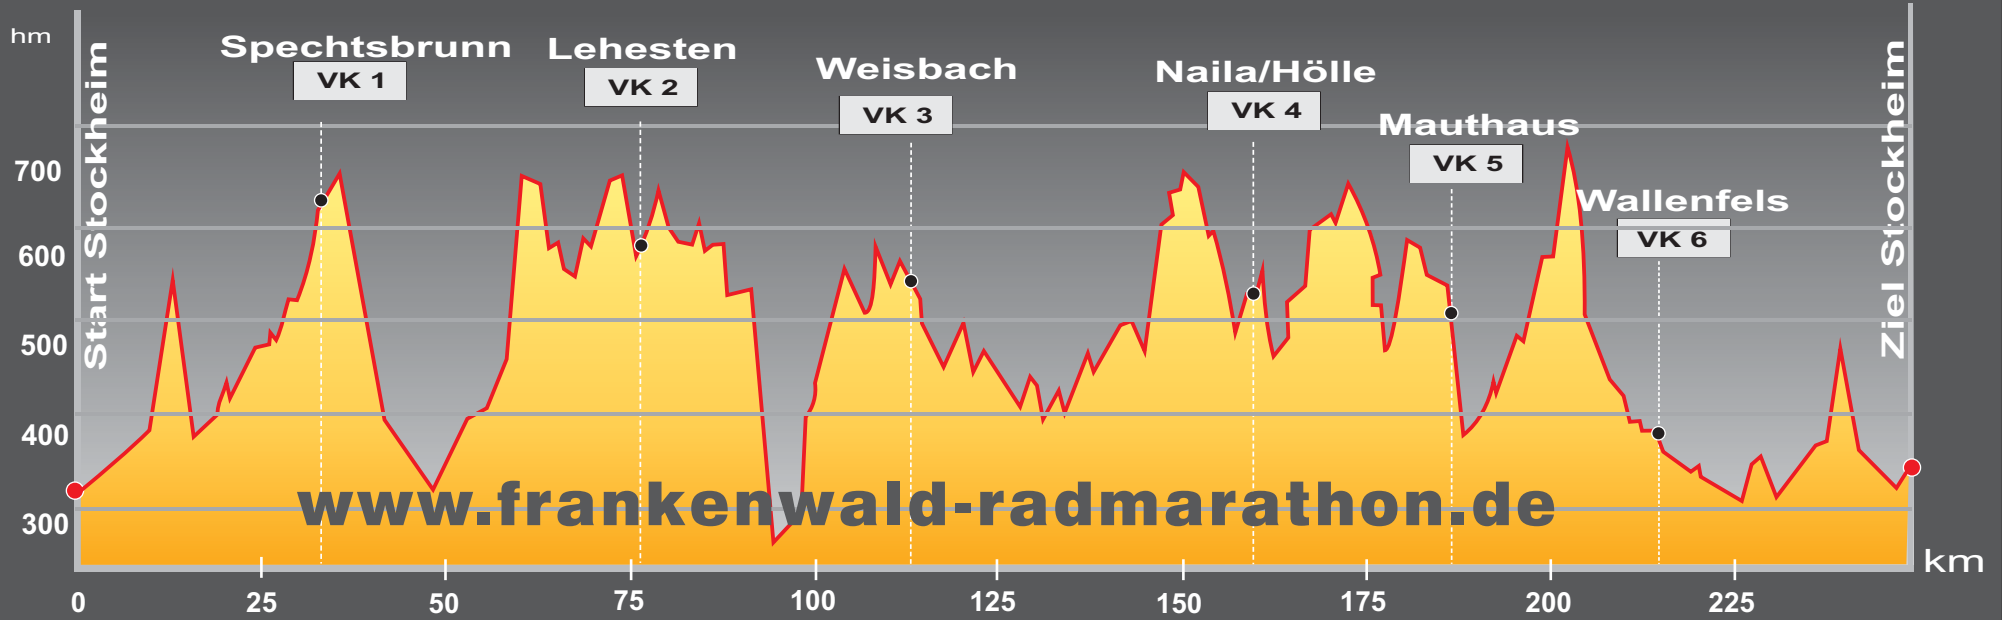

Höhenmeter-Diagramm 250km-Strecke

Höhenmeter-Diagramm 250km-Strecke